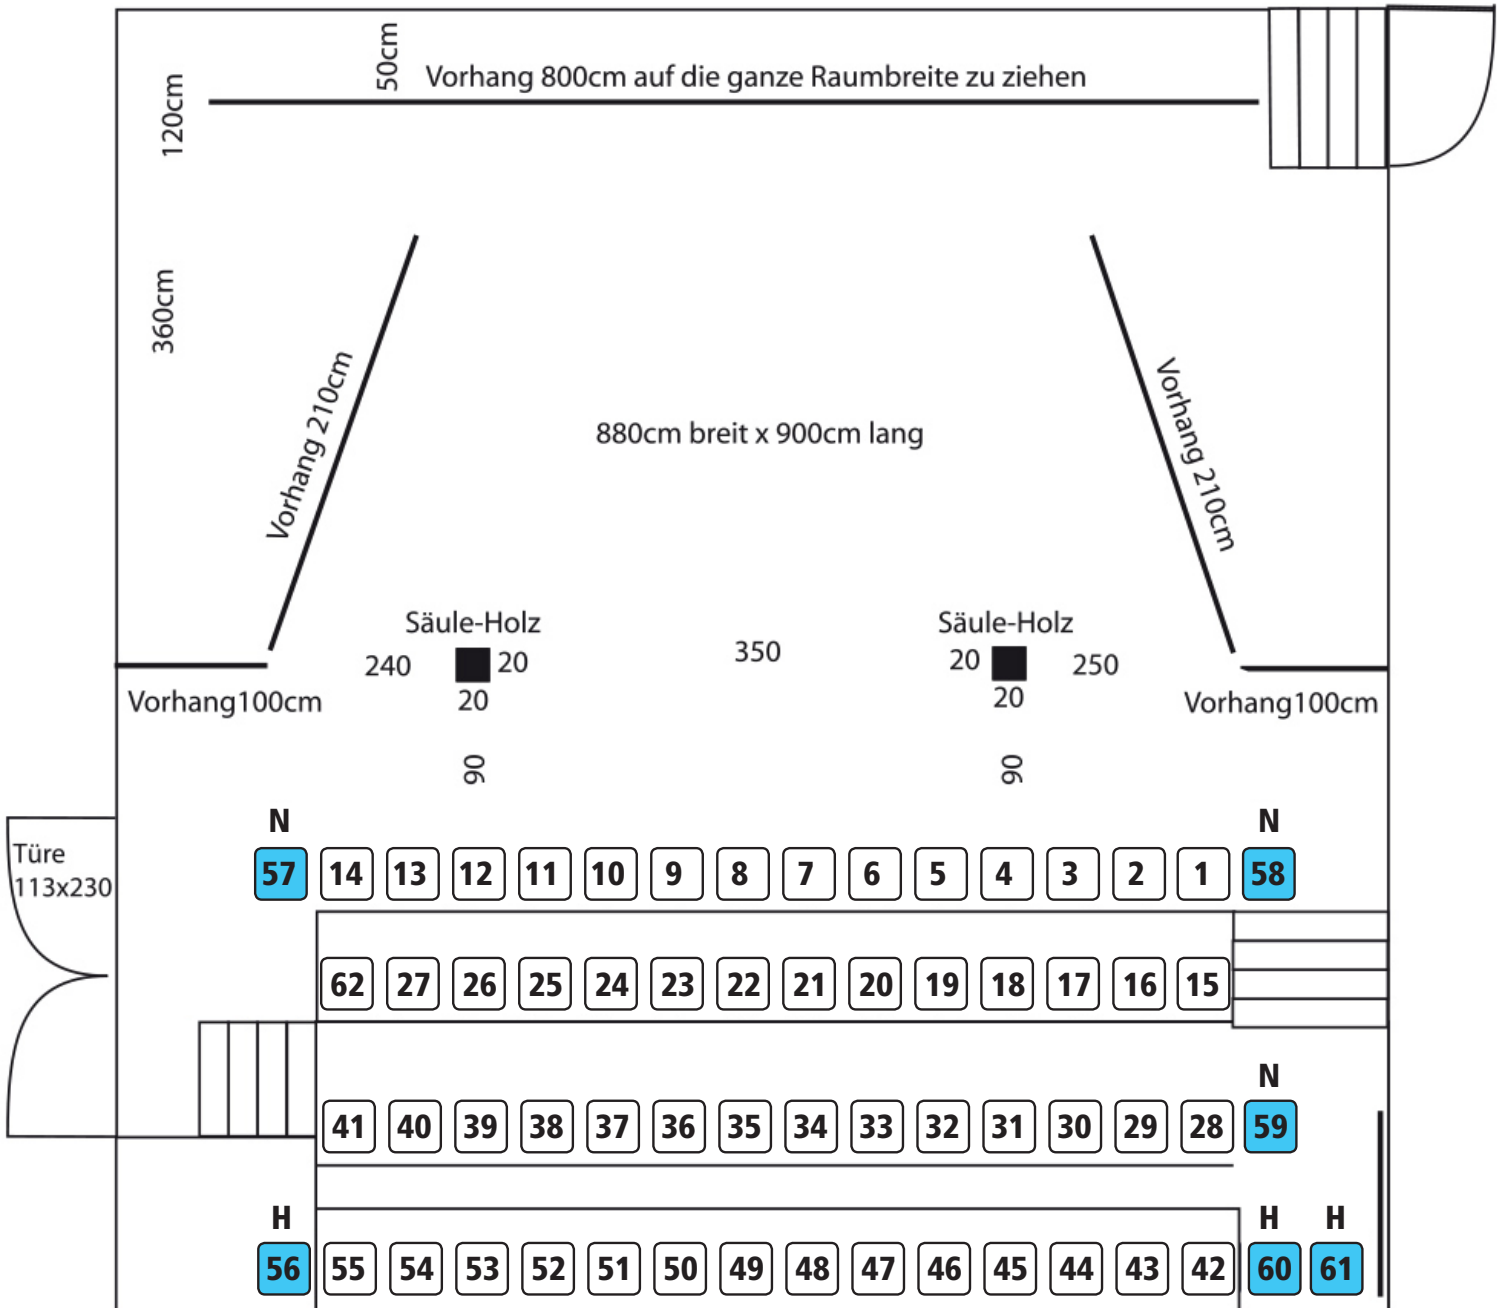

Theater-Sitzplan

maxximale Raumhöhe 320cm

Reservestühle H Hohe Stühle N Niedere Stühle
Die Stuhlreihen sind auf 4 verschiedenen Stufen